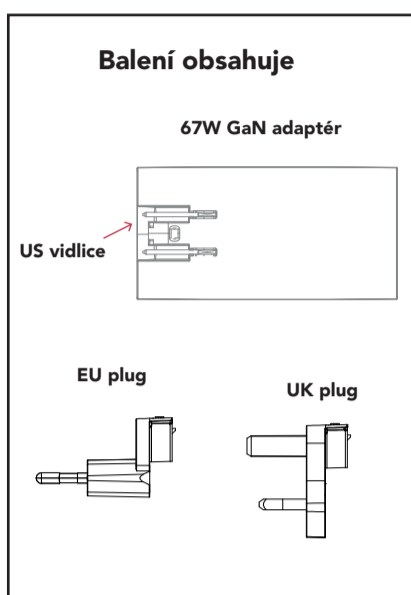

CZ: Návod na použití

Cestovní nabíječka Dual Travel Slim Charge 67W GaN 2 USB-C PD/PPS - černá, součástí balení jsou vyměnitelné UK a EU plugy, které je v případě potřeby nutno připnout na integrovanou US vidlici (v zavřené poloze). UK a EU plugy se po zasunutí na US vidlici zacvaknou.^A Pro výměnu jednoduše plug vysunete a nasunete druhý. Zapojení do sítě indikuje modré LED světlo na zádech nabíječky.^B Nabíječka obsahuje USB-C výstupy na své spodní straně.^C Zařízení mechanicky nepoškozujte a nevystavujte vysokým teplotám a vlhkosti.

Specifikace

SKU: ERPW67G2CST-BK
Input: 100-240V AC 50/60 Hz 1.6A
Output: USB-C1/C2 : 5V-3A/9V-3A/12V-3A/20V-3.35A
PPS:3.3-20V-3A
Total: 67W (max.)

SK: Návod na použitie

Cestovná nabíjačka Dual Travel Slim Charge 67W GaN 2 USB-C PD/PPS - čierna, súčasťou balenia sú vymeniteľné UK a EU plugy, ktoré je v prípade potreby nutné pripnúť na integrovanú US vidlicu (v zatvorenej polohe). UK a EU plugy sa po zasunutí na US vidlicu zacvaknú.^A Pre výmenu jednoducho plug vysuniete a nasuniete druhý. Zapojenie do siete indikuje LED svetlo na chrbte nabíjačky.^B Nabíjačka obsahuje dva USB-C výstupy na svojej spodnej strane.^C Zariadenie mechanicky nepoškozujte a nevystavujte vysokým teplotám a vlhkosti.