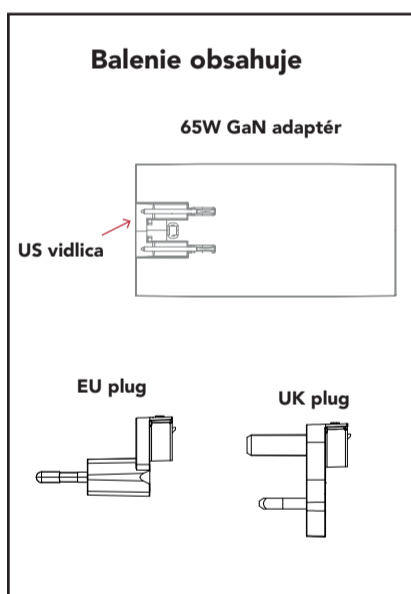

Specifikace

SKU: ERPW67G2CST-BK
Input: 100-240V AC 50/60 Hz 1.6A
Output: USB-C1/C2 : 5V-3A/9V-3A/12V-3A/20V-3.35A
PPS:3.3-20V-3A
Total: 67W (max.)

SK: Návod na použitie

Cestovná nabíjačka Dual Travel Slim Charge 67W GaN 2 USB-C PD/PPS - čierna, súčasťou balenia sú vymeniteľné UK a EU plugy, ktoré je v prípade potreby nutné pripnúť na integrovanú US vidlicu (v zatvorenej polohe). UK a EU plugy sa po zasunutí na US vidlicu zacvaknú.^A Pre výmenu jednoducho plug vysuniete a nasuniete druhý. Zapojenie do siete indikuje LED svetlo na chrbte nabíjačky.^B Nabíjačka obsahuje dva USB-C výstupy na svojej spodnej strane.^C Zariadenie mechanicky nepoškozujte a nevystavujte vysokým teplotám a vlhkosti.

Špecifikácia:

SKU: ERPW67G2CST-BK
Input: 100-240V AC 50/60 Hz 1.6A
Output: USB-C1/C2 : 5V-3A/9V-3A/12V-3A/20V-3.35A
PPS:3.3-20V-3A
Total: 67W (max.)

PL: Instrukcja użycia

Ładowarka podróżna Dual Travel Slim Charge 67W GaN 2 USB-C PD/PPS - czarna, w zestawie znajdują się wymienne wtyczki UK i EU, które w razie potrzeby należy wpiąć do zintegrowanej wtyczki US (w pozycji zamkniętej). Wtyczki brytyjskie i europejskie po włożeniu zatrzaszkują się we wtyczce amerykańskiej. Aby wymienić, wystarczy wyciągnąć wtyczkę i włożyć drugą. Łączenie z siecią sygnalizowane jest niebieską diodą LED znajdującą się z tyłu ładowarki.^B Ładowarka posiada na spodzie dwa wyjścia USB-C.^C Nie należy uszkadzać urządzenia mechanicznie ani narażać go na działanie wysokich temperatur i wilgoci.