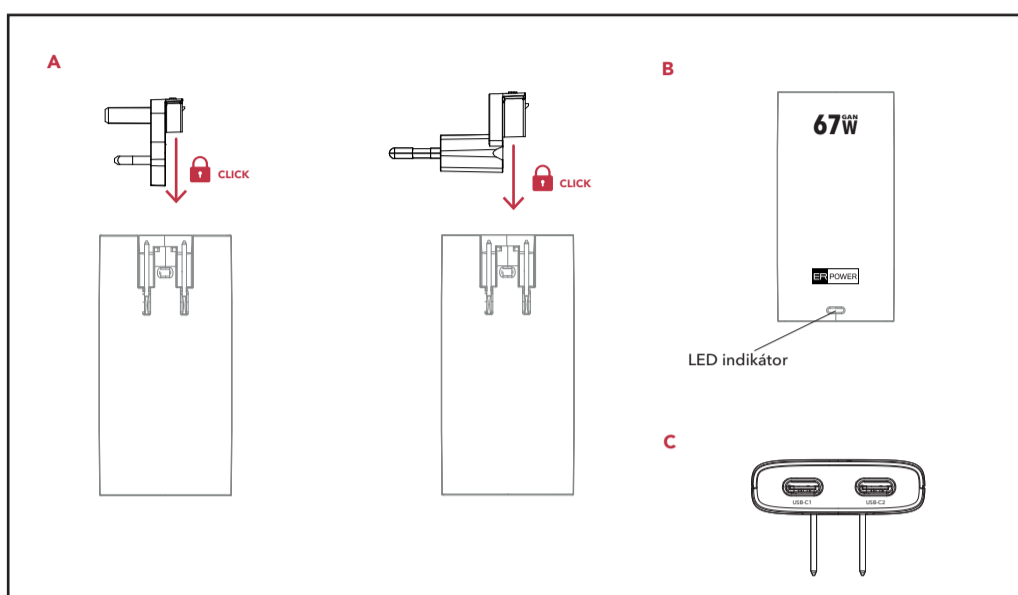

Specifikace

SKU: ERPW67G2CST-BK
Input: 100-240V AC 50/60 Hz 1.6A
Output: USB-C1/C2 : 5V-3A/9V-3A/12V-3A/20V-3.35A
PPS:3.3-20V-3A
Total: 67W (max.)

SK: Návod na použitie

Cestovná nabíjačka Dual Travel Slim Charge 67W GaN 2 USB-C PD/PPS - čierna, súčasťou balenia sú vymeniteľné UK a EU plugy, ktoré je v prípade potreby nutné pripnúť na integrovanú US vidlicu (v zatvorenej polohe). UK a EU plugy sa po zasunutí na US vidlicu zacvaknú.^A Pre výmenu jednoducho plug vysuniete a nasuniete druhý. Zapojenie do siete indikuje LED svetlo na chrbte nabíjačky.^B Nabíjačka obsahuje dva USB-C výstupy na svojej spodnej strane.^C Zariadenie mechanicky nepoškozujte a nevystavujte vysokým teplotám a vlhkosti.

Špecifikácia:

SKU: ERPW67G2CST-BK
Input: 100-240V AC 50/60 Hz 1.6A
Output: USB-C1/C2 : 5V-3A/9V-3A/12V-3A/20V-3.35A
PPS:3.3-20V-3A
Total: 67W (max.)

PL: Instrukcja użycia

Ładowarka podróżna Dual Travel Slim Charge 67W GaN 2 USB-C PD/PPS - czarna, w zestawie znajdują się wymienne wtyczki UK i EU, które w razie potrzeby należy wpiąć do zintegrowanej wtyczki US (w pozycji zamkniętej). Wtyczki brytyjskie i europejskie po włożeniu zatrzaszkują się we wtyczce amerykańskiej. Aby wymienić, wystarczy wyciągnąć wtyczkę i włożyć drugą. Łączenie z siecią sygnalizowane jest niebieską diodą LED znajdującą się z tyłu ładowarki.^B Ładowarka posiada na spodzie dwa wyjścia USB-C.^C Nie należy uszkadzać urządzenia mechanicznie ani narażać go na działanie wysokich temperatur i wilgoci.