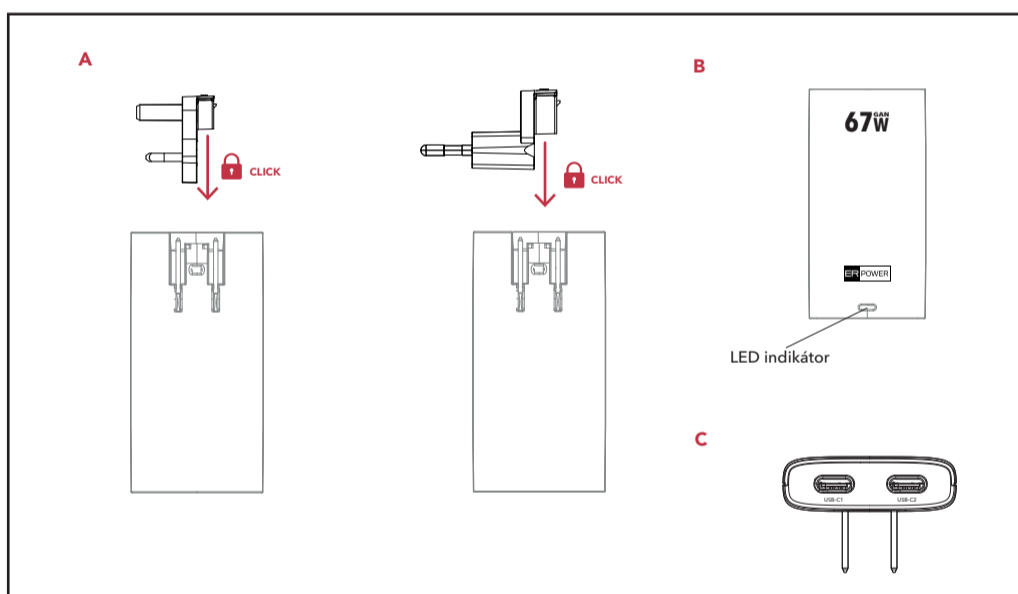

Specifikace

SKU: ERPW67G2CST-BK
Input: 100-240V AC 50/60 Hz 1.6A
Output: USB-C1/C2 : 5V-3A/9V-3A/12V-3A/20V-3.35A
PPS:3.3-20V-3A
Total: 67W (max.)

SK: Návod na použitie

Cestovná nabíjačka Dual Travel Slim Charge 67W GaN 2 USB-C PD/PPS - čierna, súčasťou balenia sú vymeniteľné UK a EU plugy, ktoré je v prípade potreby nutné pripnúť na integrovanú US vidlicu (v zatvorenej polohe). UK a EU plugy sa po zasunutí na US vidlicu zacvaknú.^A Pre výmenu jednoducho plug vysuniete a nasuniete druhý. Zapojenie do siete indikuje LED svetlo na chrbte nabíjačky.^B Nabíjačka obsahuje dva USB-C výstupy na svojej spodnej strane.^C Zariadenie mechanicky nepoškozujte a nevystavujte vysokým teplotám a vlhkosti.

Špecifikácia:

SKU: ERPW67G2CST-BK
Input: 100-240V AC 50/60 Hz 1.6A
Output: USB-C1/C2 : 5V-3A/9V-3A/12V-3A/20V-3.35A
PPS:3.3-20V-3A
Total: 67W (max.)

PL: Instrukcja użycia

Ładowarka podróżna Dual Travel Slim Charge 67W GaN 2 USB-C PD/PPS - czarna, w zestawie znajdują się wymienne wtyczki UK i EU, które w razie potrzeby należy wpiąć do zintegrowanej wtyczki US (w pozycji zamkniętej). Wtyczki brytyjskie i europejskie po włożeniu zatrzaszkują się we wtyczce amerykańskiej. Aby wymienić, wystarczy wyciągnąć wtyczkę i włożyć drugą. Łączenie z siecią sygnalizowane jest niebieską diodą LED znajdującą się z tyłu ładowarki.^B Ładowarka posiada na spodzie dwa wyjścia USB-C.^C Nie należy uszkadzać urządzenia mechanicznie ani narażać go na działanie wysokich temperatur i wilgoci.