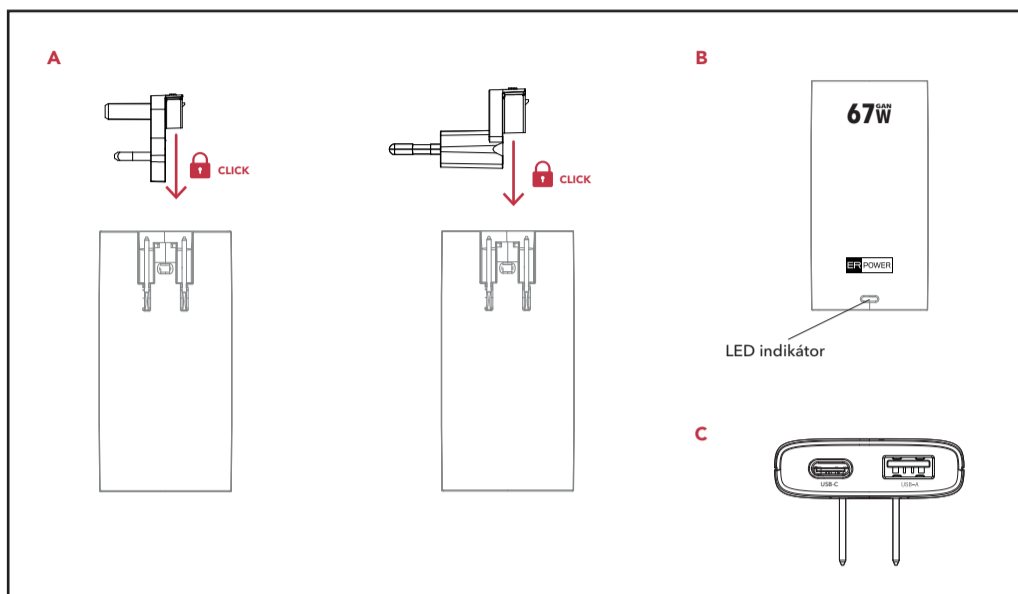

Specifikace:

SKU : ERPW67G1C1AST-BK

Input :100-240/ AC 50/60 Hz 1.6A

Output : USB-C : 5V-3A/9V-3A/12V-3A/15V-3A/20V-3.35A

USB-A : 5V-3A/9V-3A/12V-3A/20V-2.25A

PPS : 3.3-20V-3A

Total : 67W(max.)

SK: Návod na použitie

Cestovná nabíjačka Dual Travel Slim Charge 67W GaN 2 USB-C PD/PPS - čierna, súčasťou balenia sú vymeniteľné UK a EU plugy, ktoré je v prípade potreby nutné pripnúť na integrovanú US vidlicu (v zatvorenej polohe). UK a EU plugy sa po zasunutí na US vidlicu zacvaknú.^A Pre výmenu jednoducho plug vysuniete a nasuniete druhý. Zapojenie do siete indikuje LED svetlo na chrbte nabíjačky.^B Nabíjačka obsahuje USB-C a USB-A výstupy na svojej spodnej strane.^C Zariadenie mechanicky nepoškozujte a nevystavujte vysokým teplotám a vlhkosti.

Ładowarka podróżna Dual Travel Slim Charge 67W GaN 1 USB-C / USB-A PD/PPS - czarna, w zestawie znajdują się wymienne wtyczki UK i EU, które w razie potrzeby należy wpiąć do zintegrowanej wtyczki US (w pozycji zamkniętej).

Wtyczki brytyjskie i europejskie po włożeniu zatrzaszkują się we wtyczce amerykańskiej.^A Aby wymienić, wystarczy wyciągnąć wtyczkę i włożyć drugą. Łączenie z siecią sygnalizowane jest niebieską diodą LED znajdującą się z tyłu ładowarki.^B Ładowarka posiada na spodzie wyjścia USB-C i USB-A.^C Nie należy uszkadzać urządzenia mechanicznie ani narażać go na działanie wysokich temperatur i wilgoci.