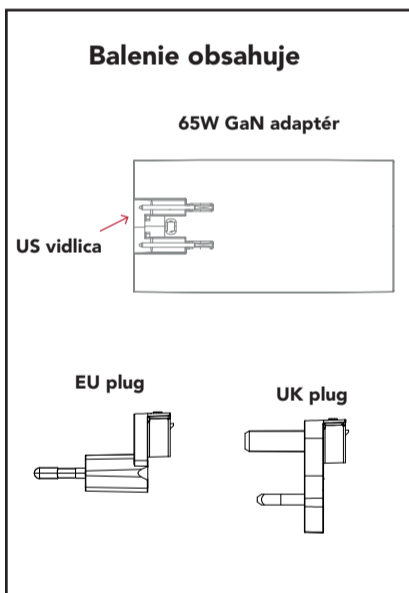

Cestovná nabíjačka Dual Travel Slim Charge 67W GaN 2 USB-C PD/PPS - čierna, súčasťou balenia sú vymeniteľné UK a EU plugy, ktoré je v prípade potreby nutné pripnúť na integrovanú US vidlicu (v zatvorenej polohe). UK a EU plugy sa po zasunutí na US vidlicu zacvaknú.^A Pre výmenu jednoducho plug vysuniete a nasuniete druhý. Zapojenie do siete indikuje LED svetlo na chrbte nabíjačky.^B Nabíjačka obsahuje USB-C a USB-A výstupy na svojej spodnej strane.^C Zariadenie mechanicky nepoškozujte a nevystavujte vysokým teplotám a vlhkosti.

Špecifikácia:

SKU : ERPW67G1C1AST-BK

Input : 100-240/ AC 50/60 Hz 1.6A

Output : USB-C : 5V-3A/9V-3A/12V-3A/15V-3A/20V-3.35A

USB-A : 5V-3A/9V-3A/12V-3A/20V-2.25A

PPS : 3.3-20V-3A

Total : 67W(max.)

PL: Instrukcja użycia

Ładowarka podróżna Dual Travel Slim Charge 67W GaN 1 USB-C / USB-A PD/PPS - czarna, w zestawie znajdują się wymienne wtyczki UK i EU, które w razie potrzeby należy wpiąć do zintegrowanej wtyczki US (w pozycji zamkniętej).

Wtyczki brytyjskie i europejskie po włożeniu zatrzaszkują się we wtyczce amerykańskiej.^A Aby wymienić, wystarczy wyciągnąć wtyczkę i włożyć drugą. Łączenie z siecią sygnalizowane jest niebieską diodą LED znajdującą się z tyłu ładowarki.^B Ładowarka posiada na spodzie wyjścia USB-C i USB-A.^C Nie należy uszkadzać urządzenia mechanicznie ani narażać go na działanie wysokich temperatur i wilgoci.