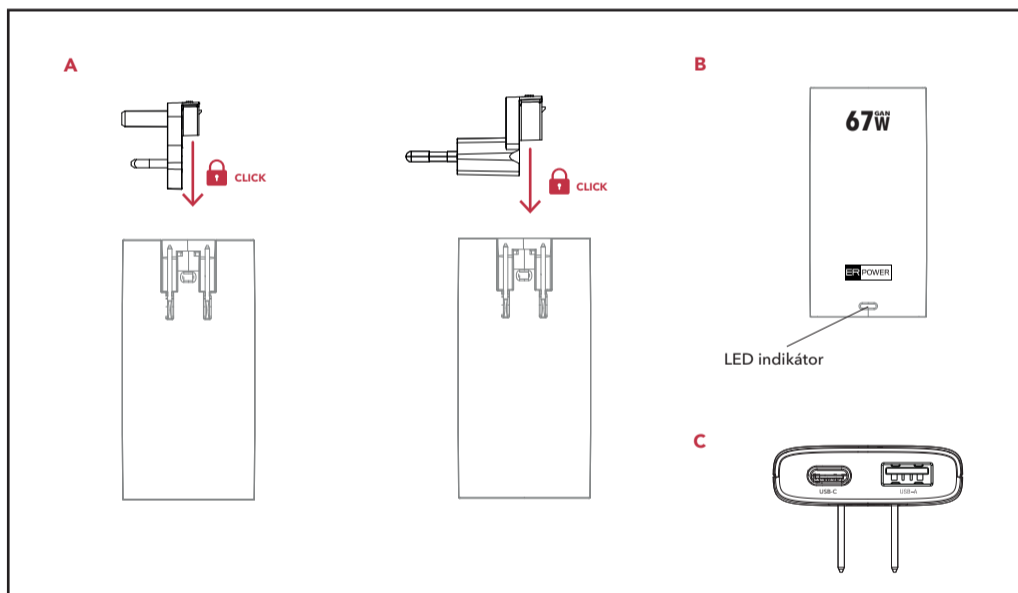

Cestovná nabíjačka Dual Travel Slim Charge 67W GaN 2 USB-C PD/PPS - čierna, súčasťou balenia sú vymeniteľné UK a EU plugy, ktoré je v prípade potreby nutné pripnúť na integrovanú US vidlicu (v zatvorenej polohe). UK a EU plugy sa po zasunutí na US vidlicu zacvaknú.^A Pre výmenu jednoducho plug vysuniete a nasuniete druhý. Zapojenie do siete indikuje LED svetlo na chrbte nabíjačky.^B Nabíjačka obsahuje USB-C a USB-A výstupy na svojej spodnej strane.^C Zariadenie mechanicky nepoškozujte a nevystavujte vysokým teplotám a vlhkosti.

Špecifikácia:

SKU : ERPW67G1C1AST-BK

Input : 100-240/ AC 50/60 Hz 1.6A

Output : USB-C : 5V-3A/9V-3A/12V-3A/15V-3A/20V-3.35A

USB-A : 5V-3A/9V-3A/12V-3A/20V-2.25A

PPS : 3.3-20V-3A

Total : 67W(max.)

PL: Instrukcja użycia

Ładowarka podróżna Dual Travel Slim Charge 67W GaN 1 USB-C / USB-A PD/PPS - czarna, w zestawie znajdują się wymienne wtyczki UK i EU, które w razie potrzeby należy wpiąć do zintegrowanej wtyczki US (w pozycji zamkniętej).

Wtyczki brytyjskie i europejskie po włożeniu zatrzaszkują się we wtyczce amerykańskiej.^A Aby wymienić, wystarczy wyciągnąć wtyczkę i włożyć drugą. Łączenie z siecią sygnalizowane jest niebieską diodą LED znajdującą się z tyłu ładowarki.^B Ładowarka posiada na spodzie wyjścia USB-C i USB-A.^C Nie należy uszkadzać urządzenia mechanicznie ani narażać go na działanie wysokich temperatur i wilgoci.