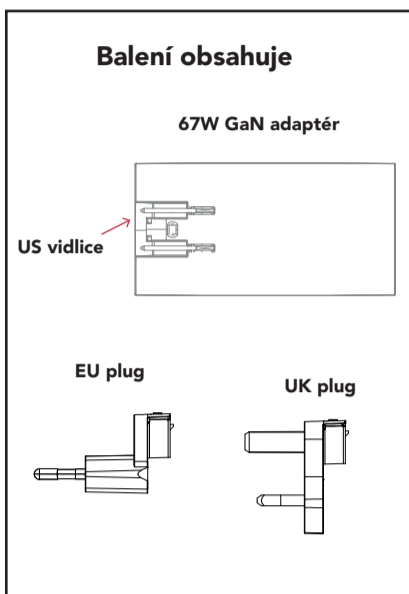

CZ: Návod na použití

Cestovní nabíječka Dual Travel Slim Charge 67W GaN 1 USB-A / 1 USB-C PD/PPS - černá, součástí balení jsou vyměnitelné UK a EU plugy, které je v případě potřeby nutno připnout na integrovanou US vidlici (v zavřené poloze). UK a EU plugy se po zasunutí na US vidlici zacvaknou.^A Pro výměnu jednoduše plug vysunete a nasunete druhý. Zapojení do sítě indikuje modré LED světlo na zádech nabíječky.^B Nabíječka obsahuje USB-C a USB-A výstupy na své spodní straně.^C Zařízení mechanicky nepoškozujte a nevystavujte vysokým teplotám a vlhkosti.

Specifikace:

SKU : ERPW67G1C1AST-BK

Input :100-240/ AC 50/60 Hz 1.6A

Output : USB-C : 5V-3A/9V-3A/12V-3A/15V-3A/20V-3.35A

USB-A : 5V-3A/9V-3A/12V-3A/20V-2.25A

PPS : 3.3-20V-3A

Total : 67W(max.)

SK: Návod na použitie

Cestovná nabíjačka Dual Travel Slim Charge 67W GaN 2 USB-C PD/PPS - čierna, súčasťou balenia sú vymeniteľné UK a EU plugy, ktoré je v prípade potreby nutné pripnúť na integrovanú US vidlicu (v zatvorenej polohe). UK a EU plugy sa po zasunutí na US vidlicu zacvaknú.^A Pre výmenu jednoducho plug vysuniete a nasuniete druhý. Zapojenie do siete indikuje LED svetlo na chrbte nabíjačky.^B Nabíjačka obsahuje USB-C a USB-A výstupy na svojej spodnej strane.^C Zariadenie mechanicky nepoškozujte a nevystavujte vysokým teplotám a vlhkosti.

Wtyczki brytyjskie i europejskie po włożeniu zatrzaszkują się we wtyczce amerykańskiej.^A Aby wymienić, wystarczy wyciągnąć wtyczkę i włożyć drugą. Łączenie z siecią sygnalizowane jest niebieską diodą LED znajdującą się z tyłu ładowarki.^B Ładowarka posiada na spodzie wyjścia USB-C i USB-A.^C Nie należy uszkadzać urządzenia mechanicznie ani narażać go na działanie wysokich temperatur i wilgoci.